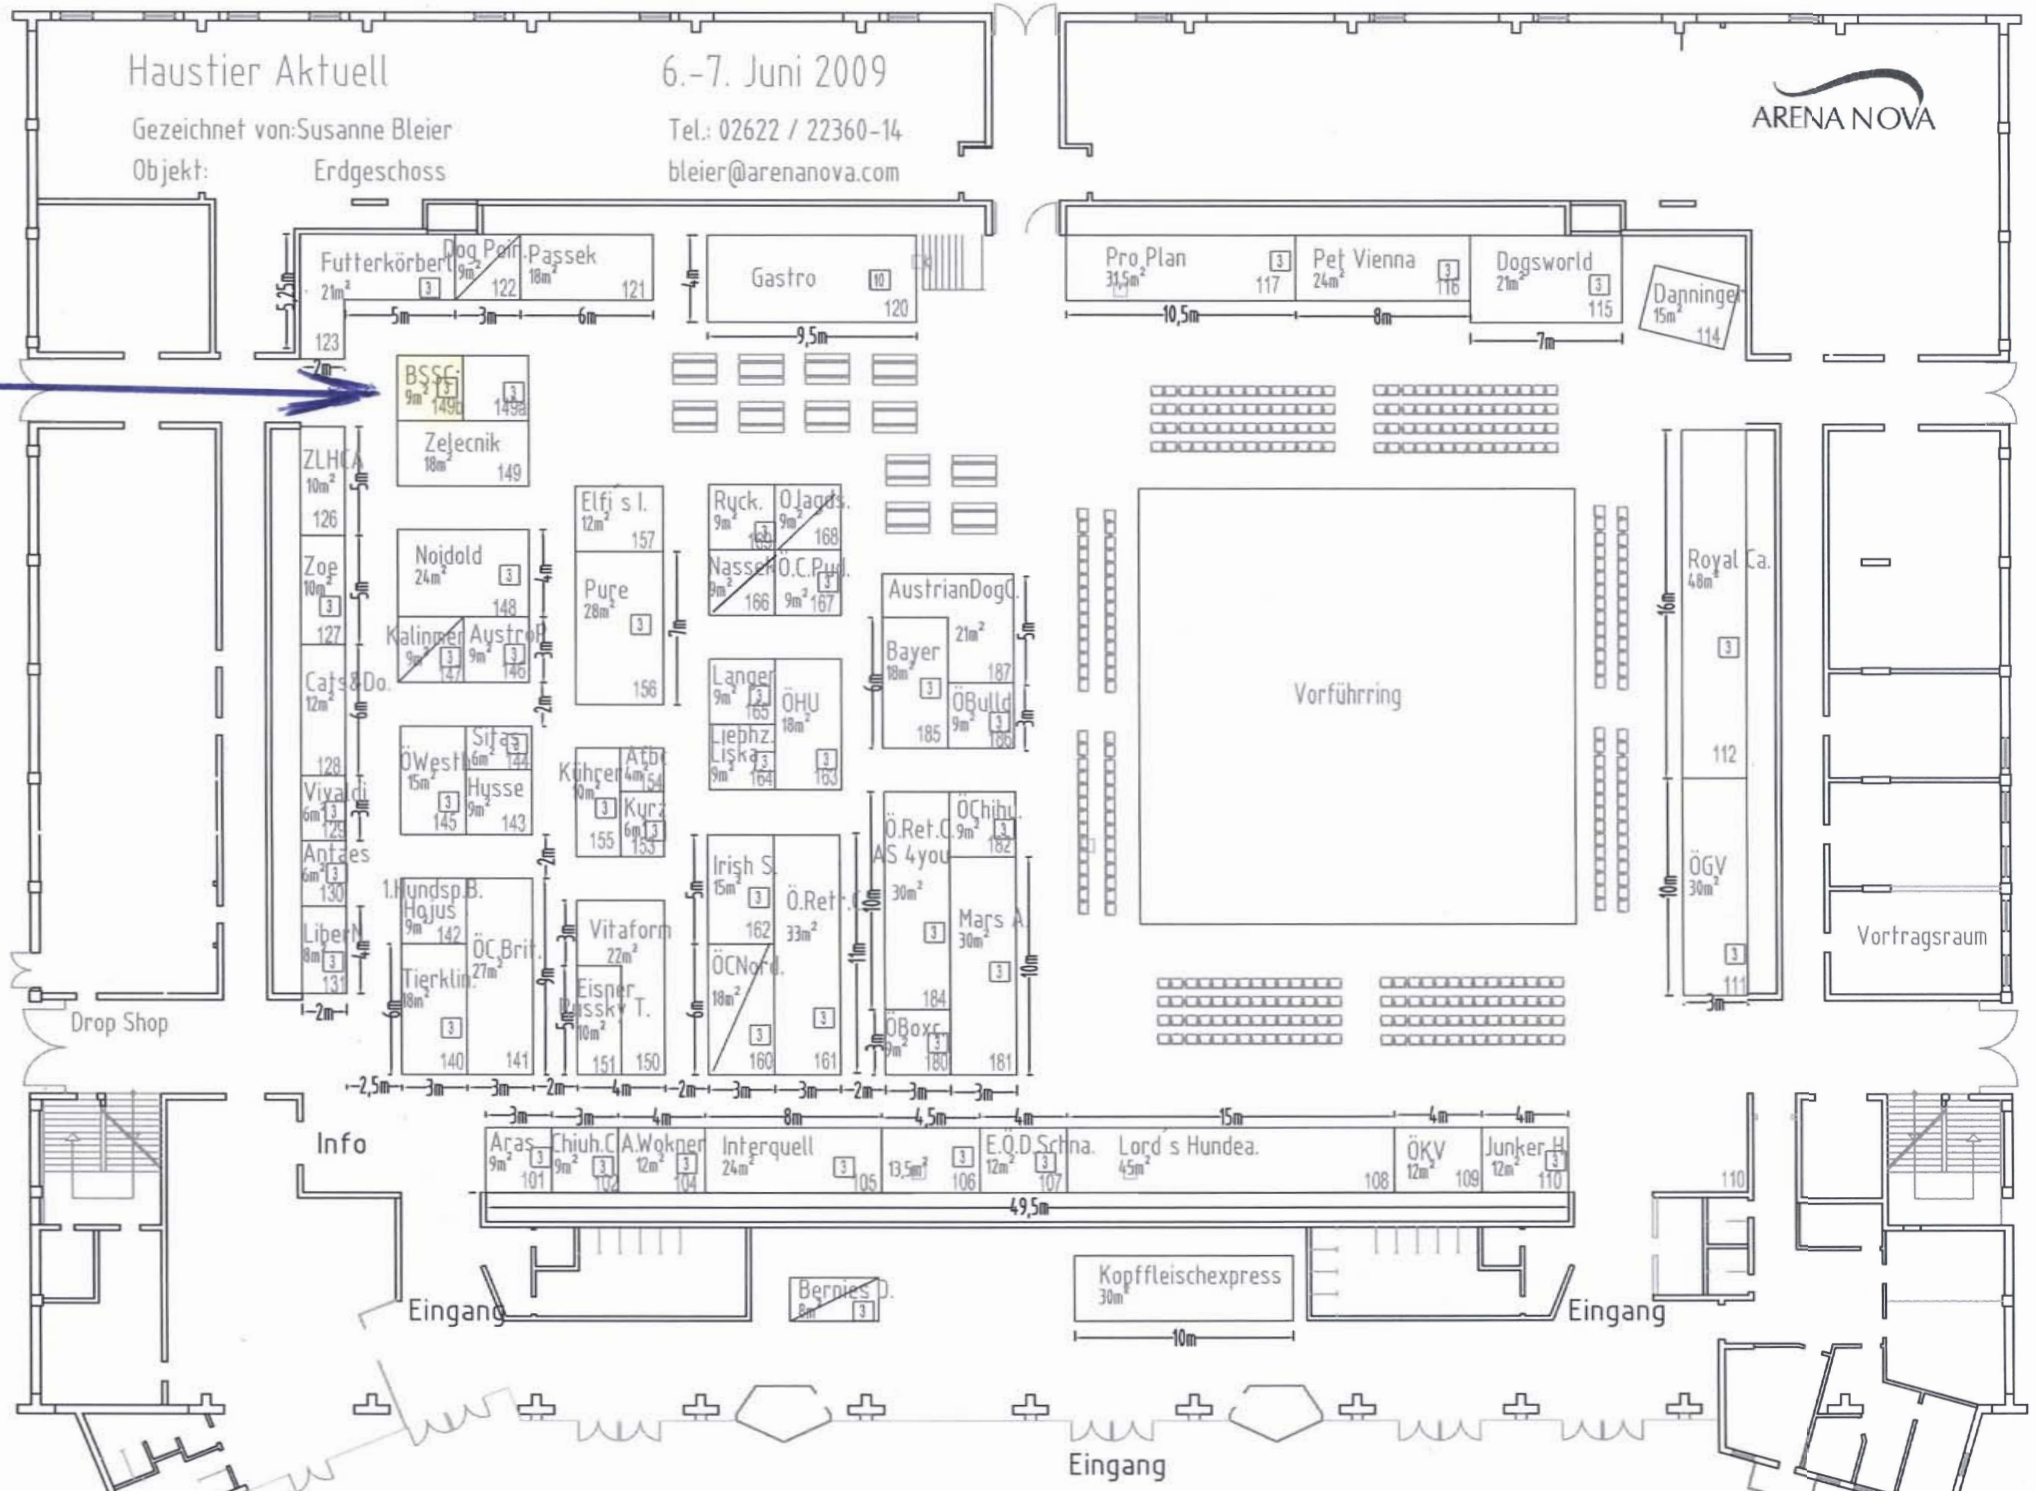

Haustier Aktuell

Gezeichnet von: Susanne Bleier
Objekt: Erdgeschoss

6.-7. Juni 2009

Tel.: 02622 / 22360-14
bleier@arenanova.com

ARENA NOVA

BSSC Stand

Futterkörper 21m² 123
Dog Park 9m² 122
Passek 18m² 121

Gastro 120

Pro Plan 31,5m² 117

Pet Vienna 24m² 116

Dogsworld 21m² 115

Danninger 15m² 114

BSSC 9m² 149

Zejechnik 18m² 149

ZLHC 10m² 126

Zop 10m² 127

Lord's Hundea. 4,5m² 107

ÖKV 12m² 108

Junker H. 12m² 109

Eingang

Bernies D. 8m² 103

Kopffleischexpress 30m² 110

Eingang

Eingang